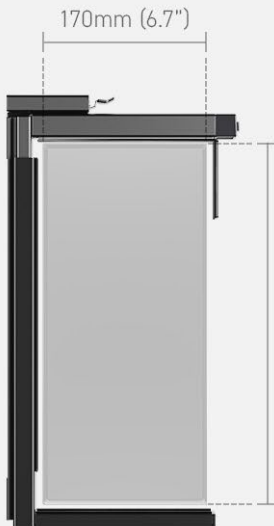

SECRET LAB 프리미엄 PC 마운트 호환되는 PC 케이스

해당 PC 케이스는 Secretlab 프리미엄 PC 마운트와 함께 작동하도록 측정 및 테스트되었습니다. 단, 모든 PC 케이스가 포함된 리스트는 아닙니다. 해당 케이스가 목록에 없으면 지원되는 케이스 치수를 참조하십시오.

FRACTAL

North
Pop
XL
Mini
Torrent
Compact
Nano
Define 7
Define 7 Compact
Define 7 Mini
Define 7 Nano
R5
S2 Vision

Meshify 2
Meshify 2 Compact
Meshify 2 Mini
Meshify 2 Nano
Meshify C
Meshify S2
Meshify C Mini
Focus 2
Focus G
Focus G Mini
Vector
Core 1000
Core 1100
Core 2500

NZXT

H5 Series
H7 Series
H9 Series

지원되는 PC 케이스 치수 와 무게

PC case 너비: 170 - 300mm (6.7 - 11.8")
PC case 높이: 354 - 543mm (14.0 - 21.5")
최대 25kg (55.1lbs) 지원