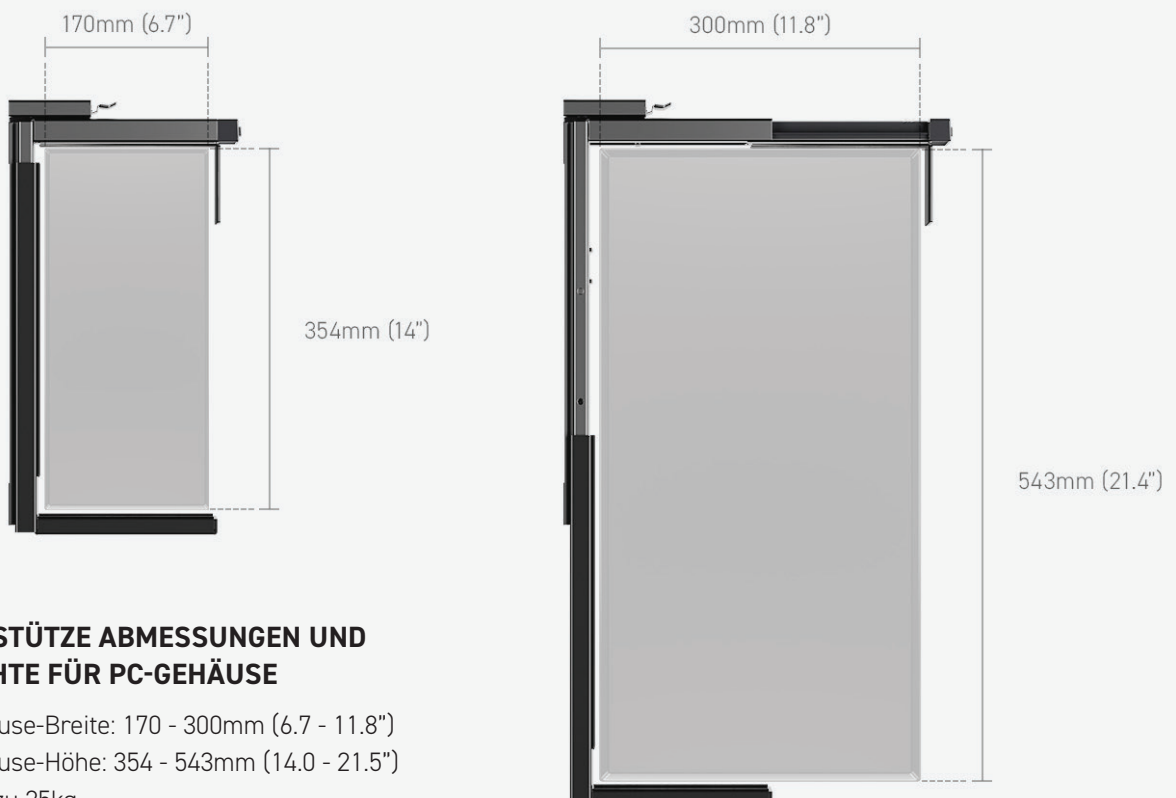

SECRET LAB PREMIUM PC MOUNT KOMPATIBLE PC-GEHÄUSE

Diese PC-Gehäuse wurden vermessen und auf Kompatibilität mit dem Secretlab Premium PC Mount getestet. Diese Liste ist nicht umfassend. Wenn Ihr Gehäuse nicht in der Liste enthalten ist, beachten Sie bitte die unterstützten Abmessungen für Gehäuse.

NZXT

H5 Series
H7 Series
H9 Series

UNTERSTÜTZE ABMESSUNGEN UND GEWICHTE FÜR PC-GEHÄUSE

PC-Gehäuse-Breite: 170 - 300mm (6.7 - 11.8")
PC-Gehäuse-Höhe: 354 - 543mm (14.0 - 21.5")
Hält bis zu 25kg