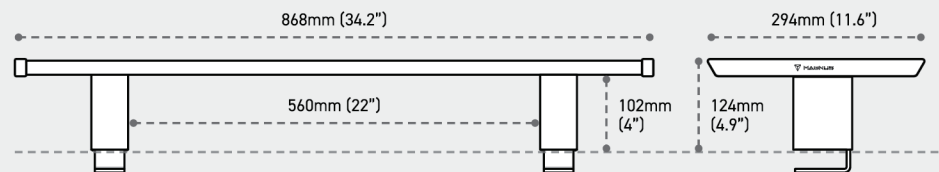

Spécifications du produit

Dimensions du produit : 868 (L) x 294 (W) x 154 (H) mm (34.2 x 11.6 x 6.1")

Poids du produit : 6,4kg (14,1lb)

Capacité de poids : 70kg (154lb)

Compatible avec :

Bras articulé pour écran unique Secretlab MAGNUS

Bras articulé pour écran double Secretlab MAGNUS

Ancrages de câbles magnétiques Secretlab

Contenu de la boîte

Guide d'assemblage

01 Assemblage des colonnes de pied

02 Installation sur le Secretlab MAGNUS

03 Finalisation