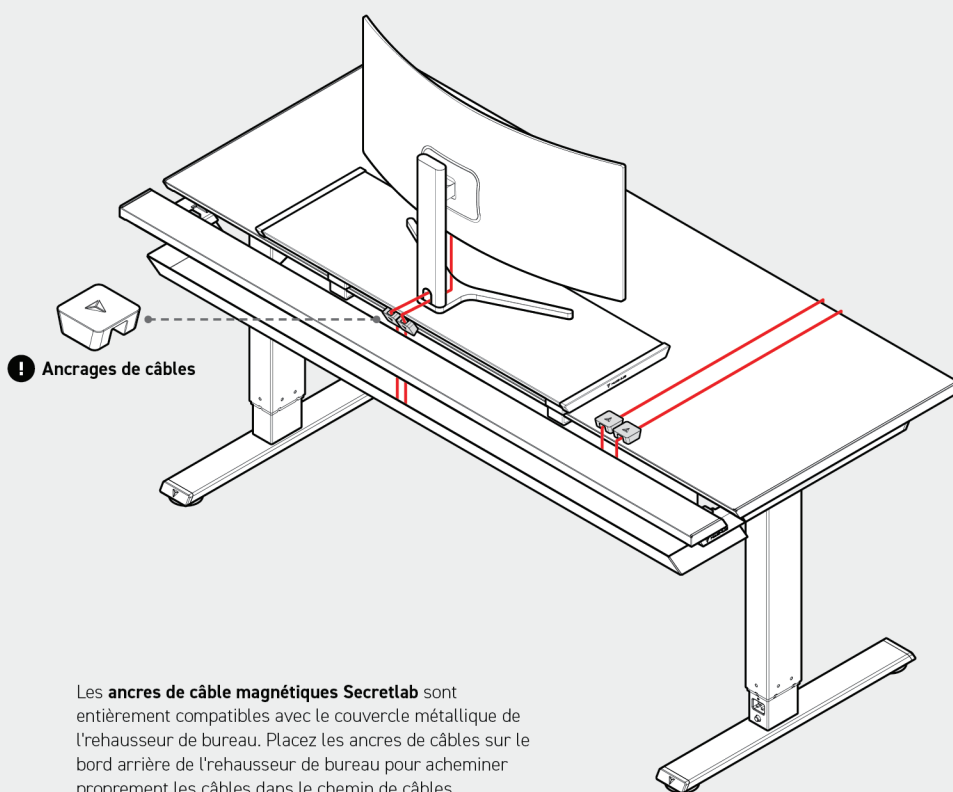

Instructions d'utilisation

Gestion des câbles