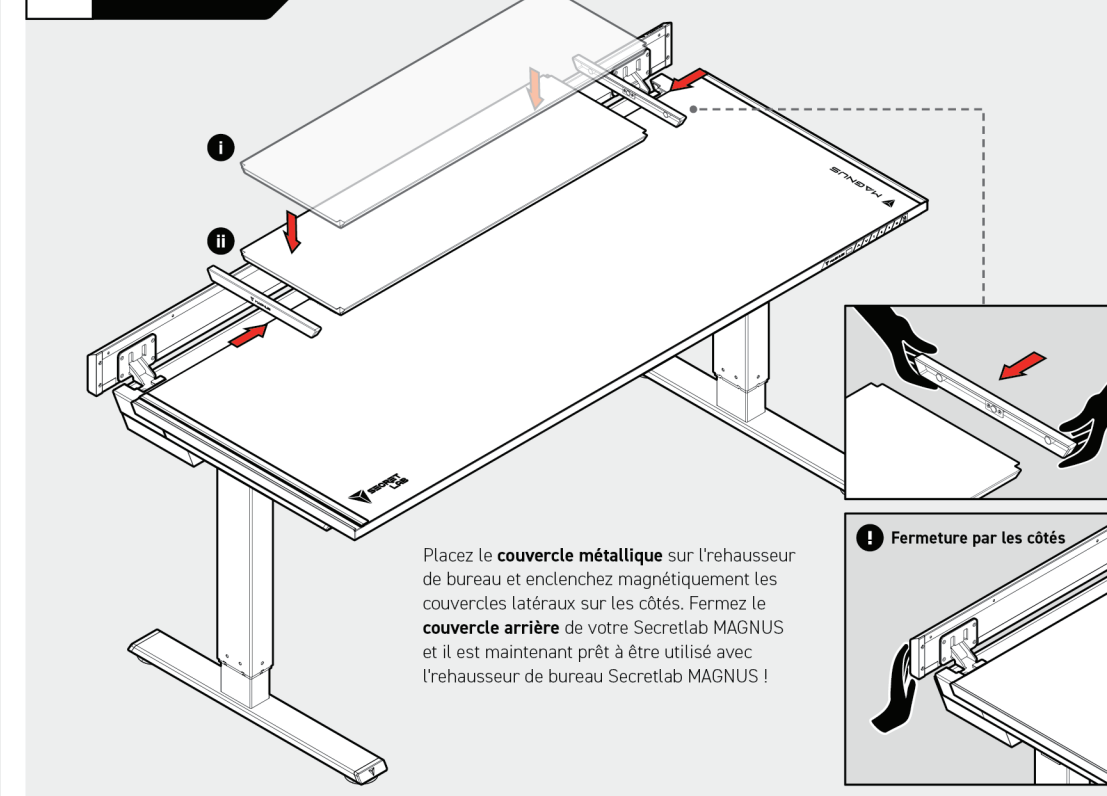

Spécifications du produit

Dimensions du produit : 868 (L) x 294 (W) x 154 (H) mm (34.2 x 11.6 x 6.1")

Poids du produit : 6,4kg (14,1lb)

Capacité de poids : 70kg (154lb)

Compatible avec :

Bras articulé pour écran unique Secretlab MAGNUS

Bras articulé pour écran double Secretlab MAGNUS

Ancrages de câbles magnétiques Secretlab

Contenu de la boîte

Guide d'assemblage

01 Assemblage des colonnes de pied

02 Installation sur le Secretlab MAGNUS

03 Finalisation