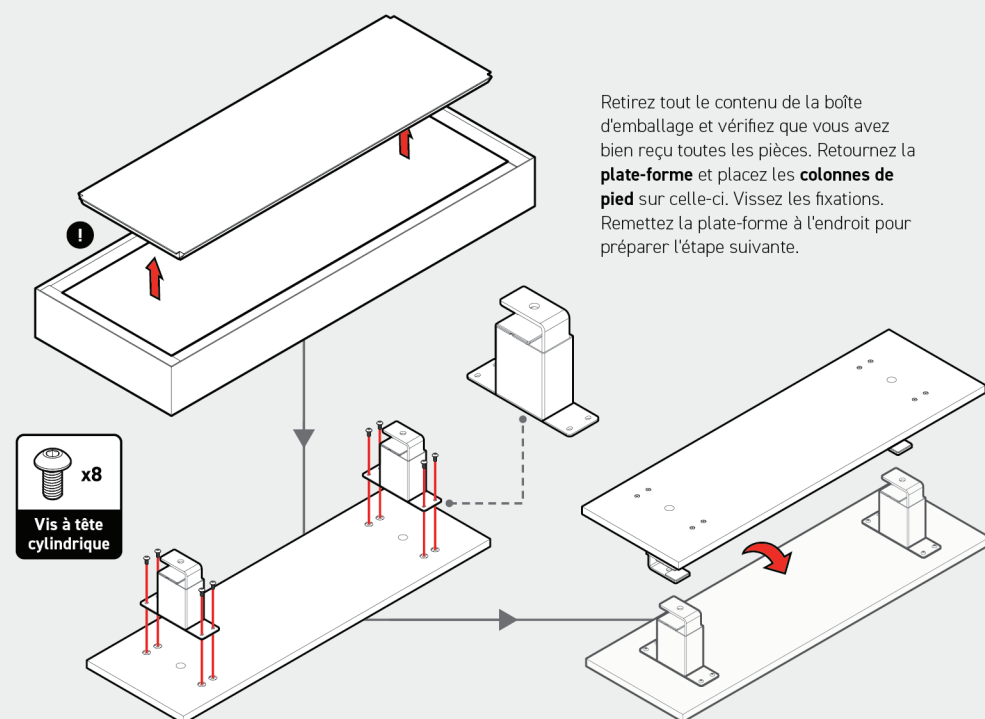

Spécifications du produit

Dimensions du produit : 868 (L) x 294 (W) x 154 (H) mm (34.2 x 11.6 x 6.1")

Poids du produit : 6,4kg (14,1lb)

Capacité de poids : 70kg (154lb)

Compatible avec :

Bras articulé pour écran unique Secretlab MAGNUS

Bras articulé pour écran double Secretlab MAGNUS

Ancrages de câbles magnétiques Secretlab

Contenu de la boîte

Guide d'assemblage

01 Assemblage des colonnes de pied

02 Installation sur le Secretlab MAGNUS

03 Finalisation