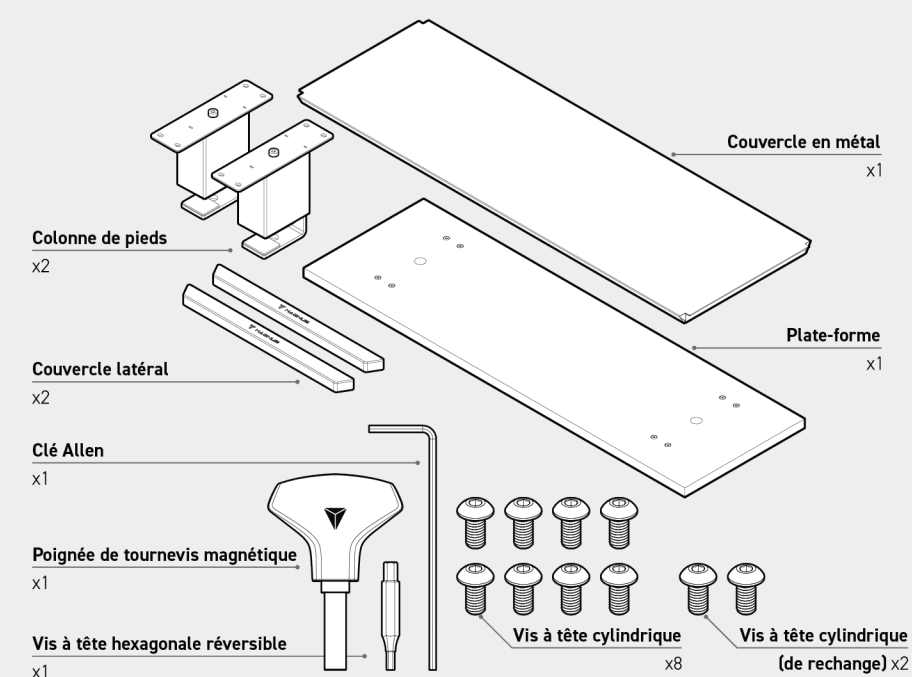

-  Cet raiseur de bureau n'est pas destiné à être utilisé par des enfants sans la surveillance d'un adulte.
-  Ne pas démonter ou modifier l'raiseur de bureau. N'installez pas et n'utilisez pas cet raiseur de bureau sur d'autres bureaux que le Secretlab MAGNUS.
-  Ne dépassez pas la capacité de charge maximale du raiseur de bureau (70 kg).
-  **AVERTISSEMENT** : Gardez votre raiseur de bureau à l'abri des chocs une fois qu'il est monté sur le Secretlab MAGNUS.
-  Soyez prudent lors de l'installation afin d'éviter de vous coincer les doigts.
-  Faites attention lorsque vous installez les couvercles latéraux sur votre support de bureau afin d'éviter qu'ils ne soient pincés.

Spécifications du produit

Dimensions du produit : 868 (L) x 294 (W) x 154 (H) mm (34.2 x 11.6 x 6.1")

Poids du produit : 6,4kg (14,1lb)

Capacité de poids : 70kg (154lb)

Compatible avec :

Bras articulé pour écran unique Secretlab MAGNUS

Bras articulé pour écran double Secretlab MAGNUS

Ancrages de câbles magnétiques Secretlab

Contenu de la boîte

Guide d'assemblage

01 Assemblage des colonnes de pied

02 Installation sur le Secretlab MAGNUS

03 Finalisation