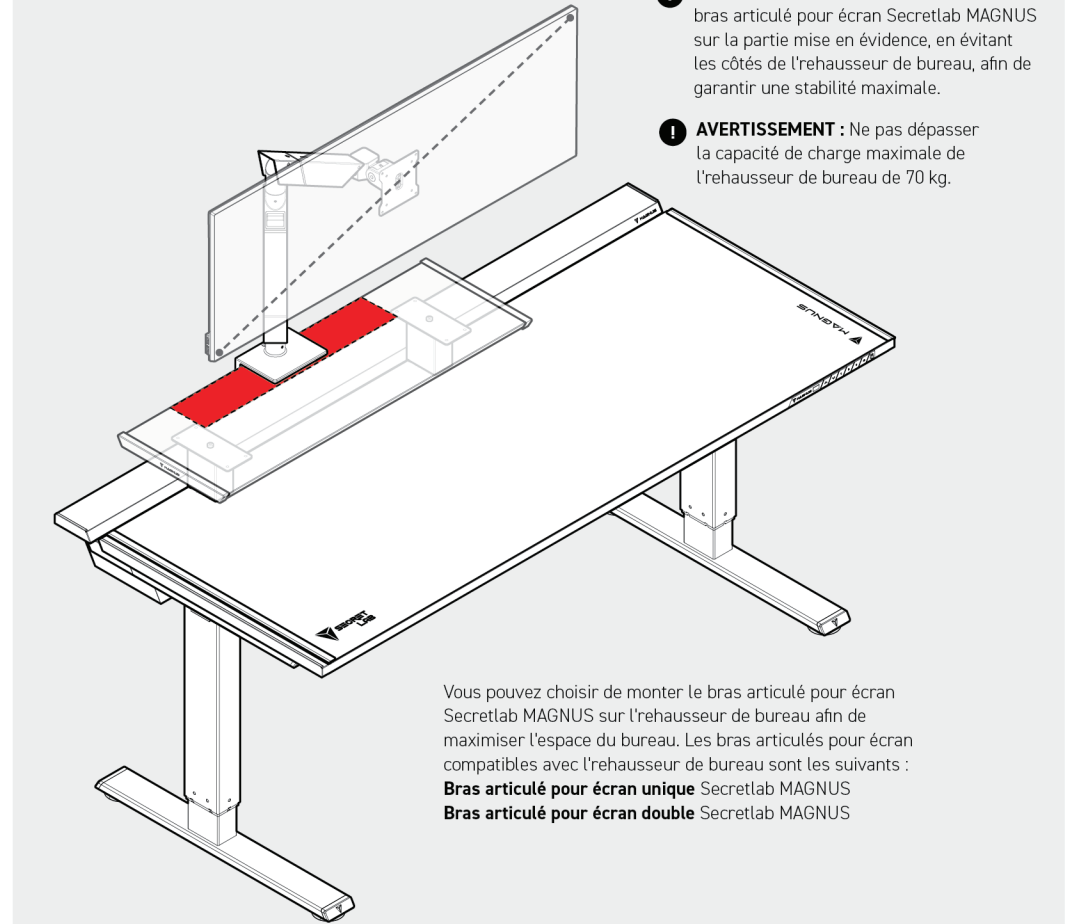

Bras articulé pour écran Secretlab MAGNUS

Guide d'entretien

- **Ne pas utiliser l'appareil en dehors de l'usage prévu**
  Une utilisation incorrecte peut endommager votre raiseur de bureau ou même provoquer des blessures. Pour garantir votre sécurité, suivez toujours les instructions données.
- **Ne pas surcharger pas votre raiseur de bureau**
  Ne placez jamais d'objets plus lourds que la capacité de charge maximale indiquée pour votre raiseur de bureau. Cela pourrait nuire au bon fonctionnement de l'raiseur de bureau.
- **Évitez l'exposition directe ou prolongée à la lumière du soleil**
  N'exposez pas votre raiseur de bureau à la lumière directe et prolongée du soleil ou à des sources de chaleur, car la finition de la surface risque de se décolorer et de se fissurer.
- **N'utilisez pas de produits abrasifs ou de nettoyeurs puissants**
  Évitez les nettoyeurs abrasifs, car ils peuvent endommager le revêtement en poudre de votre raiseur de bureau et exposer le métal sous-jacent à l'humidité qui provoque la rouille.
- **Ne pas abuser de l'raiseur de bureau Secretlab MAGNUS**
  Même le plus robuste des raiseurs de bureau ne résistera pas à une utilisation brutale et inappropriée. Gardez votre raiseur de bureau à l'abri des chocs, des chutes et des objets tranchants.
- **Nettoyez le plateau métallique avec un chiffon légèrement humide**
  Utilisez une solution de savon doux et d'eau chaude appliquée sur un chiffon humide pour enlever la saleté et les impuretés. Séchez ensuite immédiatement avec un chiffon propre.

Utilisation et responsabilité

Le raiseur de bureau Secretlab MAGNUS est conçu pour être utilisé à l'intérieur et dans des zones de travail sèches uniquement. Le fabricant n'accepte en aucun cas les réclamations au titre de la garantie ou de la responsabilité pour les dommages causés par une utilisation ou une manipulation inappropriée du raiseur de bureau. Pour connaître les conditions de garantie et de service ou pour toute autre question, scannez le code QR ou visitez notre site Web secretlab.eu/fr/support.